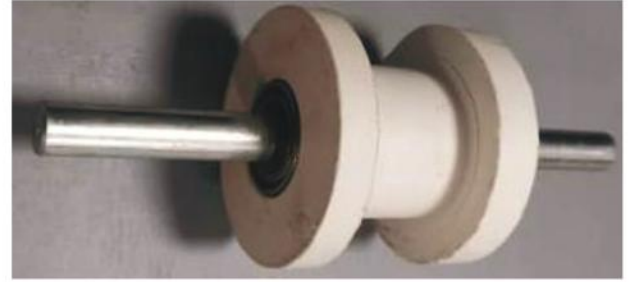

POLİETİLEN UÇAN KAPI MAKARASI

AÇIKLAMA	BİRİM		L. FİYATI
Ø 40 X 40	Adet	10	80,00 ₺
Ø 50 X 50	Adet	10	90,00 ₺
Ø 60 X 60	Adet	10	100,00 ₺