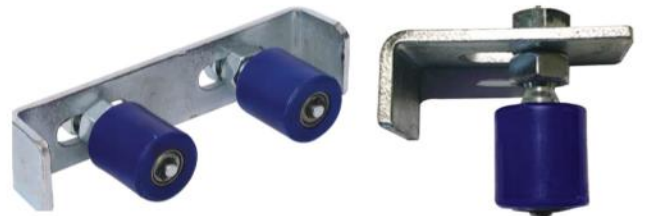

TEKLİ ÇİFTLİ DENGE MAKARASI

AÇIKLAMA	BİRİM		L. FİYATI
Denge Makarası ÇİFTLİ	Adet	10	45,00 ₺
Denge Makarası TEKLİ	Adet	10	25,00 ₺