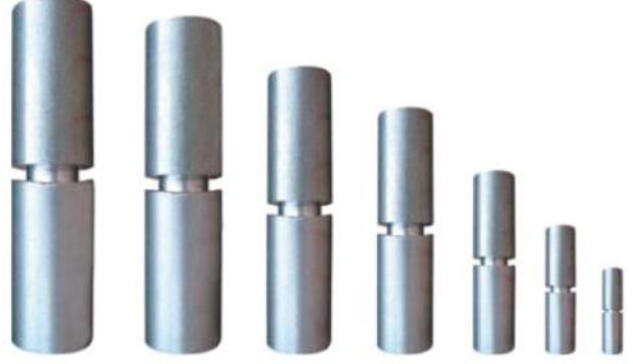

PASLANMAZ MİL MENTEŞELER

ÇAP	BOY	BİRİM		L. FİYATI
Ø 12	60 mm	Adet	40	6,00 ₺
Ø 14	66 mm	Adet	32	8,20 ₺
Ø 16	70 mm	Adet	30	11,00 ₺
Ø 18	76 mm	Adet	30	14,00 ₺
Ø 20	82 mm	Adet	30	17,00 ₺
Ø 25	112 mm	Adet	12	35,00 ₺
Ø 30	112 mm	Adet	10	45,00 ₺

ÇAP	BOY	BİRİM		L. FİYATI
Ø 8	50 mm	Adet	80	7,00 ₺
Ø 10	54 mm	Adet	60	10,00 ₺
Ø 12	60 mm	Adet	60	15,00 ₺
Ø 14	66 mm	Adet	40	20,00 ₺
Ø 16	72 mm	Adet	30	35,00 ₺
Ø 18	80 mm	Adet	30	45,00 ₺
Ø 20	86 mm	Adet	30	60,00 ₺